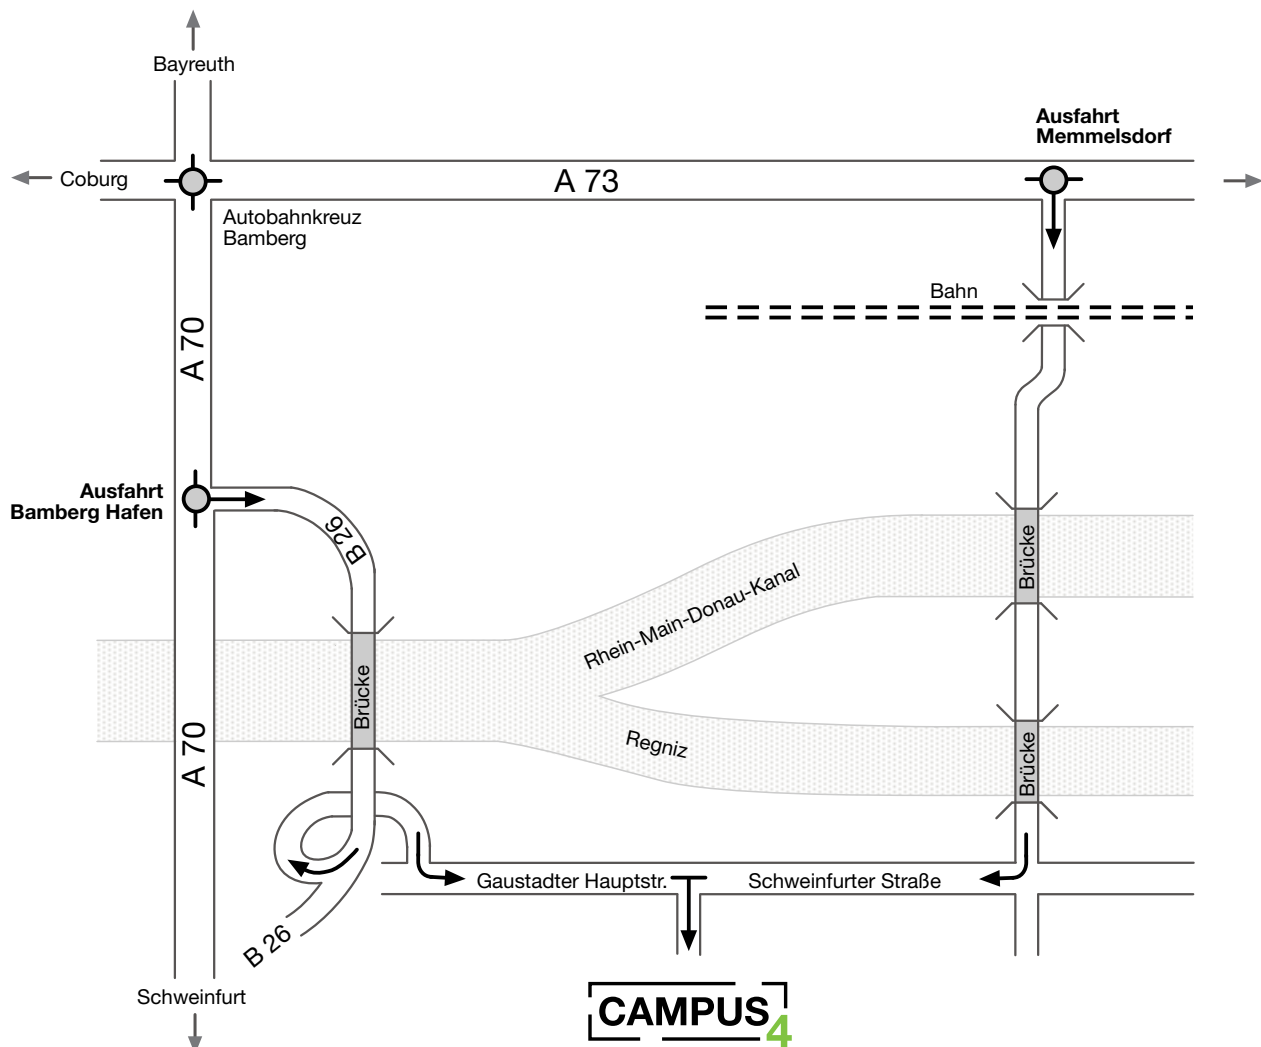

Von Autobahn A70 - Schweinfurt/Bayreuth:

Bei der Anschlußstelle „Bamberg Hafen“ fahren Sie auf die B26 Richtung Bischberg/Gaustadt. Nachdem Sie die Regnitz überquert haben, biegen Sie rechts Richtung Gaustadt ab (Ausfahrt). An der T-Kreuzung biegen Sie links Richtung Gaustadt ab. Auf der Gaustadter Hauptstraße fahren Sie circa einen Kilometer geradeaus, dann rechts in die Cherbonhofstraße. Nach 100 Metern erreichen Sie Campus 4, Parkplätze finden Sie auf dem Platz vor dem Haus.

Von Autobahn A73 - Nürnberg/Coburg-Kronach:

Bei der Anschlußstelle „Memmelsdorf“ fahren Sie ab und dann weiter Richtung Bamberg. Nun folgen Sie immer der Vorfahrtstraße quer durch Bamberg. Erst wenn Sie durch die Bahnunterführung gefahren sind, den Rhein-Main-Donau-Kanal und die Regnitz überquert haben, biegen Sie rechts in die Schweinfurter Straße ab (große Ampelkreuzung). Nach circa 500 Metern biegen Sie links in die Cherbonhofstraße ab. Nach 100 Metern erreichen Sie Campus 4, Parkplätze finden Sie auf dem Platz vor dem Haus.